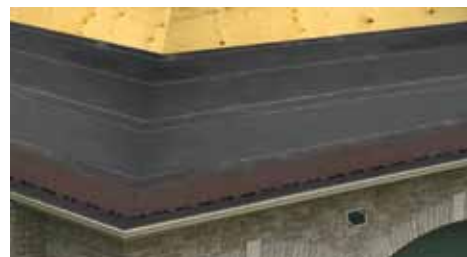

En tant que couvreur d'expérience, vous savez déjà que les bandes de départ vous aident à faire un meilleur travail. En les posant aux avant-toits et aux inclinaisons, vous obtenez un guide bien droit sur lequel poser le premier rang de bardeaux et à partir duquel vous pouvez tailler les rangs suivants. La bande adhésive située à la lisière crée un sceau hermétique qui protège le bout du bardeau contre les dommages que pourrait causer le vent; il y a donc moins de risques que les bardeaux s'envolent. Vous ne perdrez plus de temps à tailler des bardeaux réguliers à la bonne grandeur et ne gaspillerez plus de matériaux.

Quel avantage y a-t-il alors à utiliser les bardeaux à bandes de départ Leading Edge Plus de IKO?

Le bardeau à bandes de départ Leading Edge Plus est perforé au centre : vous obtenez donc deux bandes de départ pour chaque bardeau! De plus, vous faites une économie en temps lors de la pose puisque vous n'avez même pas besoin d'un couteau.

Chaque paquet de Leading Edge Plus donne 36 bandes de départ; chaque bardeau est plus compact, mais vous en donne deux fois plus. Vous faites donc plus avec moins, sans gaspillage!

Optez pour Leading Edge Plus lors de votre prochain projet! Nous croyons que vous serez d'accord avec nous.

Fiche Technique	Longueur	39-3/8 po (1000 mm)
	Largeur	6-5/8 po (168 mm)
	Nombre de bardeaux par paquet	18
	Superficie couverte par paquet	118 pi. lin. (36 m lin.)
	Nombre de paquets par palette	72

Approbation de Miami-Dade. NOA # 11-0318.02 pour les produits fabriqués à Brampton. Date d'expiration le 12 mai 2016.

Avis: Toutes les valeurs sont approximatives.

Membre de :

Pour plus d'information concernant nos produits, contactez un Représentant IKO, un maître couvreur ou contactez-nous directement à : Canada 1-855-IKO-ROOF (1-855-456-7663) ou visitez notre site web : www.iko.com

Avis: L'information contenue au présent document peut changer sans préavis. IKO ne se tient nullement responsable des erreurs qui auraient pu s'y glisser.